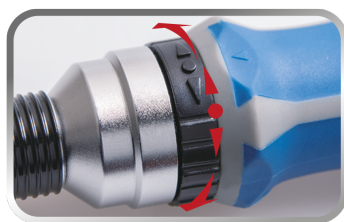

32808MR

Jeu de tournevis à cliquet télescopique avec embouts - 8 pièces

Poids (kg) : 0.27

- Jeu de tournevis à cliquet 8 en 1
- Tournevis à cliquet réversible (couple maximum : 45 Nm)
- Cliquet 45 dents
- Porte-embout 1/4" magnétique
- Porte-embout télescopique atteignant 135 mm pour faciliter le travail dans les espaces confinés
- Poignée ergonomique
- Porte-embout magnétique télescopique
- Poignée avec stockage pour 6 embouts
- Poignée avec fonctions serrage / desserrage et verrouillage