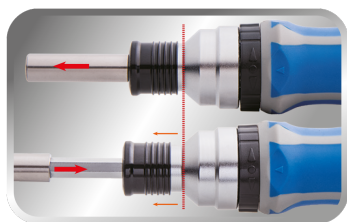

32808MR

Jeu de tournevis à cliquet télescopique avec embouts - 8 pièces

Poids (kg) : 0.27

- Jeu de tournevis à cliquet 8 en 1
- Tournevis à cliquet réversible (couple maximum : 45 Nm)
- Cliquet 45 dents
- Porte-embout 1/4" magnétique
- Porte-embout télescopique atteignant 135 mm pour faciliter le travail dans les espaces confinés
- Poignée ergonomique
- Porte-embout magnétique télescopique
- Poignée avec stockage pour 6 embouts
- Poignée avec fonctions serrage / desserrage et verrouillage

	Series		Content
	2155DF		2155DF
		215506*	215506
		 1/4"	1025P PH1, PH2
		 1/4"	1025Z PZ2
		 1/4"	1025S 4.0 x 0.5, 5.5 x 0.8, 6.5 x 1.2