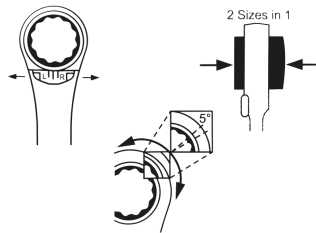

## Clé polygonale à cliquet et à 4 dimensions métriques

- Métrique
- Droite
- 4 dimensions en 1 clé
- Angle de reprise à 5°
- Réversible
- Finition chromée polie

	Dimensions (mm)	D1 (mm)	D2 (mm)	H1 (mm)	H2 (mm)	Longueur L (mm)	Poids (g)
37390811M	8x9x10x11	21.7	23.45	13.8	17.7	145	80
37390813M	8x10x12x13	21.3	25.8	13.85	16.4	165	100
37391215M	12x13x14x15	27.75	31	16.4	19.1	182	155
37391419M	14x17x18x19	32.6	35.45	19.35	21.15	225	234
37391619M	16x17x18x19	32.65	35.2	19.3	21.2	225	232
37391019M	10x13x17x19	25.50	36	15.20	21.25	205	188