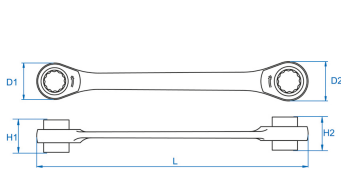

## Clé polygonale à cliquet et à 4 dimensions métriques

- Métrique
- Droite
- 4 dimensions en 1 clé
- Angle de reprise à 5°
- Réversible
- Finition chromée polie

	Dimensions (mm)	D1 (mm)	D2 (mm)	H1 (mm)	H2 (mm)	Longueur L (mm)	Poids (g)
37390811M	8x9x10x11	21.7	23.45	13.8	17.7	145	80
37390813M	8x10x12x13	21.3	25.8	13.85	16.4	165	100
37391215M	12x13x14x15	27.75	31	16.4	19.1	182	155
37391419M	14x17x18x19	32.6	35.45	19.35	21.15	225	234
37391619M	16x17x18x19	32.65	35.2	19.3	21.2	225	232
37391019M	10x13x17x19	25.50	36	15.20	21.25	205	188