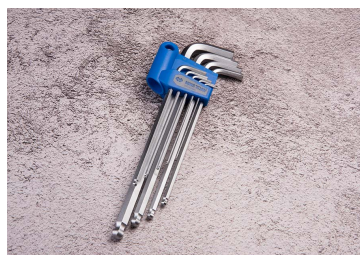

20109MR

M Jeu de clés mâles 6 pans extra longues à tête sphérique métriques en étui - 9 pièces

Poids (kg) : 0.49

■ Etui plastique

Series

Content

1120MR

H1.5 , H2 , H2.5 , H3 , H4 , H5 , H6 , H8 , H10