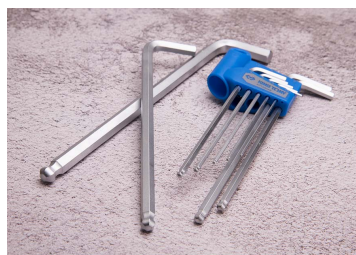

20109MR

M Jeu de clés mâles 6 pans extra longues à tête sphérique métriques en étui - 9 pièces

Poids (kg) : 0.49

■ Etui plastique

Series

Content

1120MR

H1.5 , H2 , H2.5 , H3 , H4 , H5 , H6 , H8 , H10