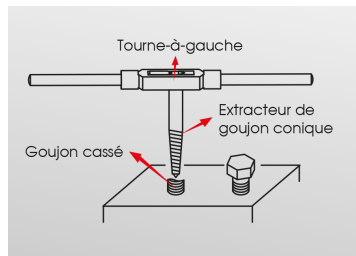

### Coffret d'extracteurs de goujons coniques - 5 pièces

Poids (kg) : 0.1

- Pour une extraction des goujons intérieurs
- À utiliser avec un tourne à gauche (série 3911ML) ou un porte-outils à cliquet (série 3740ML ou 3912M)