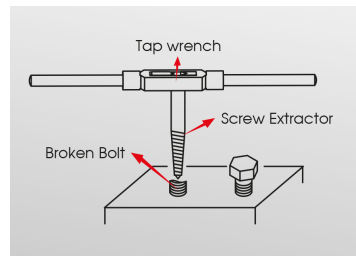

### Coffret d'extracteurs de goujons coniques - 5 pièces

Poids (kg) : 0.1

- Pour une extraction des goujons intérieurs
- À utiliser avec un tourne à gauche (série 3911ML) ou un porte-outils à cliquet (série 3740ML ou 3912M)