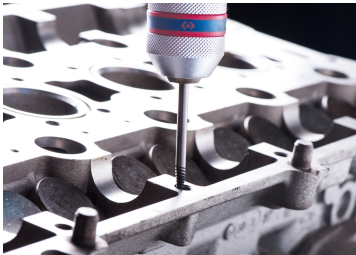

### Coffret d'extracteurs de goujons coniques - 5 pièces

Poids (kg) : 0.1

- Pour une extraction des goujons intérieurs
- À utiliser avec un tourne à gauche (série 3911ML) ou un porte-outils à cliquet (série 3740ML ou 3912M)