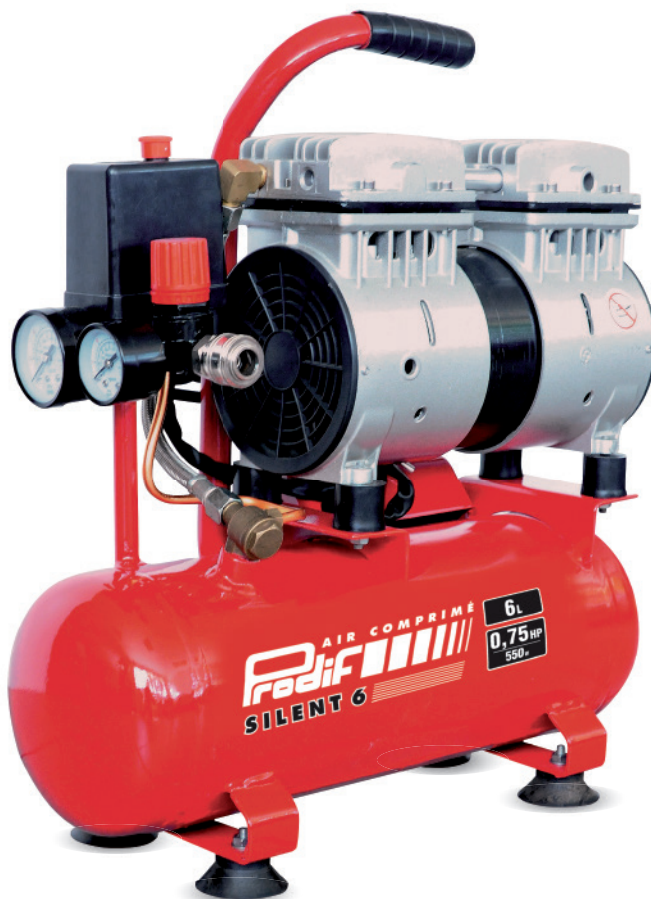

6L - 0,75 CV (HP)

Réf. : SIL 06J

Silencieux
Silent

59 dB

+ produit *product*

Silencieux /
Silent

Moteur S1 /
S1 motor

@ données techniques *technical information*

Puissance / Power 0,75 CV (HP)

Cuve / Tank 6 L

Coaxial / Direct driven

Pression maxi /
Maximum pressure 8 bar

Alimentation /
Power supply 230 V

Air aspiré /
Air intake 100 L/min
6 m³/h

Air restitué /
Air delivery 61 L/min
3,66 m³/h

Poids / Weight 14 kg

Longueur / Length 43 cm

Largeur / Width 17 cm

Hauteur / Height 48 cm

Vitesse lente /
Low speed 1 400 tr/min

👉 applications *uses* ● courantes / current ● occasionnelles / intermittent

- Souffler / Blowing
- Gonfler / Inflating
- Agrafer / Stapling
- Clouer / Nailing