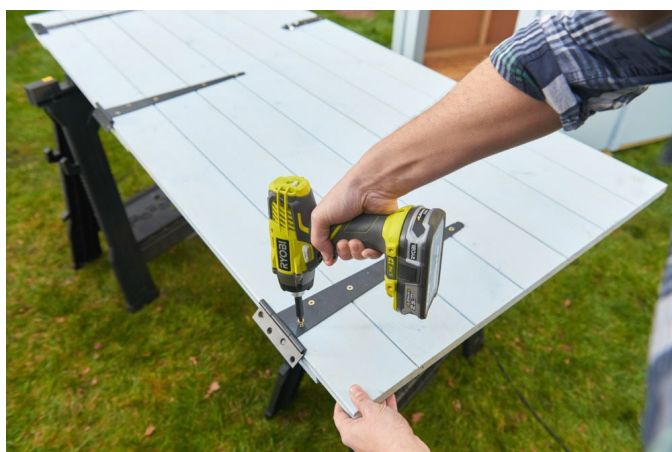

Visseuse à choc 3 vitesses 18 V ONE+ R18ID3-0

RYOBI

18V ONE+ **3 ANS DE GARANTIE**

- Un couple extrême de 220 Nm pour des vissages extrêmes (bois très dur / très longues vis / tire-fonds), idéal pour le montage d'un terrasse bois
- Grâce à son mécanisme de frappe, aucun risque de retour de couple (phénomène de rotation inverse du poignet)
- Grâce à ses 3 vitesses : 1 200 - 2 200 - 3 200 tr/min, vous adaptez la vitesse en fonction du vissage à réaliser: une vitesse basse pour les travaux légers, une vitesse moyenne pour les travaux de précision et une vitesse rapide pour une puissance maximale
- Triple éclairage LED de la zone de visage pour éviter toutes zones d'ombre sur le point de vissage et donc d'assurer une plus grande précision
- Porte embout hexagonal 1/4" (6,35 mm) pour une mise en place en un clic de tous les embouts de vissage standard

Puissance	18V
Couple max (Nm)	220
Vitesse à vide (tr/min)	0-3200
Cadence de frappe (Cps/min)	0-3400
Réception	3/8" Hex
Poids avec batterie (EPTA) (kg)	1.7
Réf	5133002613
Chargeur inclus	Non
Code EAN	4892210140708
Emballage	Plus de 75% de carton recyclé
Livré avec	Embout de vissage
Niveau de pression acoustique (Lpa)(dB(A))	96.0
Niveau de puissance acoustique (Lwa)(dB(A))	107.0
Nombre de batterie(s)	0
Poids [sans batterie] [Kg]	1.2
Tolérance du niveau de pression acoustique (dB(A))	3.0
Tolérance du niveau de puissance acoustique (dB(A))	3.0
Vibration Impact tightening of fasteners of the maximum capacity of the tool [m/s ²]	17.9
Vibration Impact tightening of fasteners of the maximum capacity of the tool uncertainty [m/s ²]	1.5
Vitesse à vide (tr/min)	0-3200