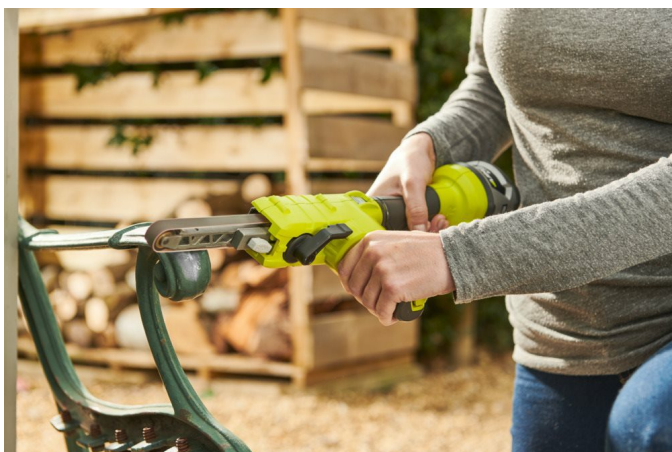

Lime électrique 18V R18PF-0

RYOBI

ONE+

3
ANS DE GARANTIE

- Idéale pour le retrait rapide de matière (bois, peinture, rouille...), le façonnage du bois & des carreaux, aiguisage
- Retrait rapide de matière jusqu'à 630 m/min pour poncer et façonner tous types de matériaux : bois, métal, carreaux
- Variateur de vitesse pour un contrôle optimal et s'adapter à chaque tâche
- Bande de taille standard 13 x 457 mm
- Changement & ajustement de la bande sans outil grâce au levier et à la molette d'ajustement
- Interrupteur bloquant pour un travail en continu
- Poignée GripZone™ micro-alvéolée pour une prise en main ferme et confortable

Puissance	18 V
Longueur bande (mm)	457
Largeur bande (mm)	13
Vitesse de bande [m/min]	260-630
Poids avec batterie (EPTA) (kg)	1.4
Réf	5133004179
Chargeur inclus	Non
Code EAN	4892210169693
Emballage	Plus de 75% de carton recyclé
Livré avec	3 bandes de ponçage pour le bois et les carreaux
Niveau de pression acoustique (L _{pa}) (dB(A))	68.0
Niveau de puissance acoustique (L _{wa})(dB(A))	79.0
Nombre de batterie(s)	0
Poids [sans batterie] [Kg]	1.0
Tolérance de vibration de ponçage (m/s ²)	1.5
Tolérance du niveau de pression acoustique (dB(A))	3.0
Tolérance du niveau de puissance acoustique (dB(A))	3.0
Vibration de ponçage (m/s ²)	1.6