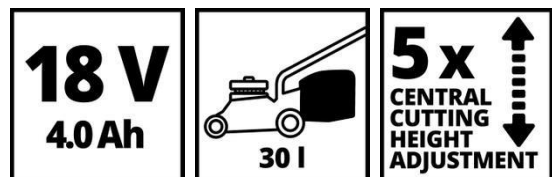

Données Logistique

- Poids net (kg)	12.45
- Poids brut (kg)	15.2
- Dimensions single packaging	798 x 408 x 360 mm
- Conditionnement	1 Pieces
- Poids du conditionnement	15.2 kg
- Dimensions du conditionnement	800 x 400 x 355 mm
- Quantité Container (20"/40"/40"HC)	208 | 432 | 504